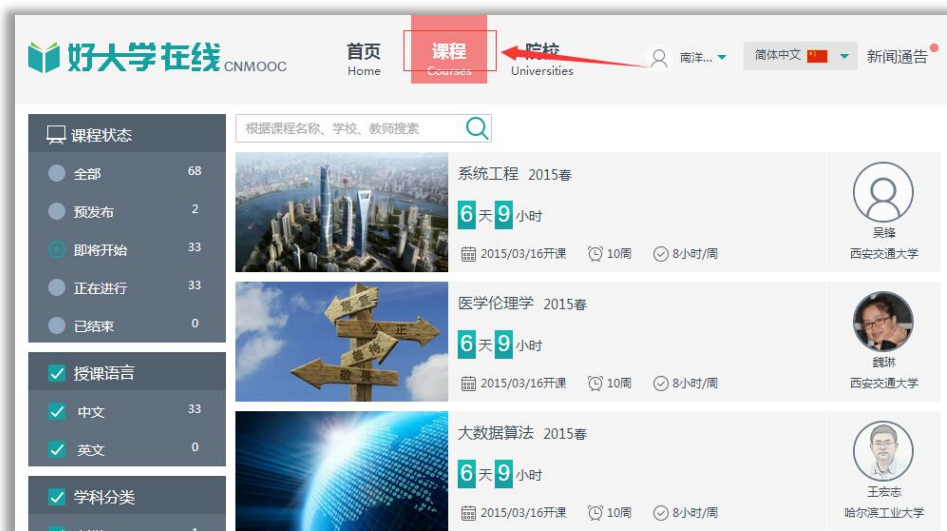

所学专业 自动控制

所在年级 本科二年级

入学时间 2014 年 09 月

通讯地址 上海市东川路800号

* 昵称 南洋慕课

* 真实姓名 徐某某

手机 13988888888

性别 男 女 保密

生日 1990 年 01 月 1 日

个人简介 大家好，我是徐某某

提交

★学号、所在学校、真实姓名，必须与您教务处所提供的信息一致，才能通过在校生认证。★

2.2 点击“提交”按钮后，若信息匹配，您可以看到认证通过的提示：

2.3 点击网页右上角“学习中心”您就可以看到您在您所属学校的选课信息已经与您的账号匹配完成了。

2.4 您也可以点击网页上边栏的“课程”按钮，选择兴趣学习您所喜欢的课程：

若您有其他激活或认证相关问题，您也可以致信 MOOC@sjtu.edu.cn 来咨询。祝您学有所得！